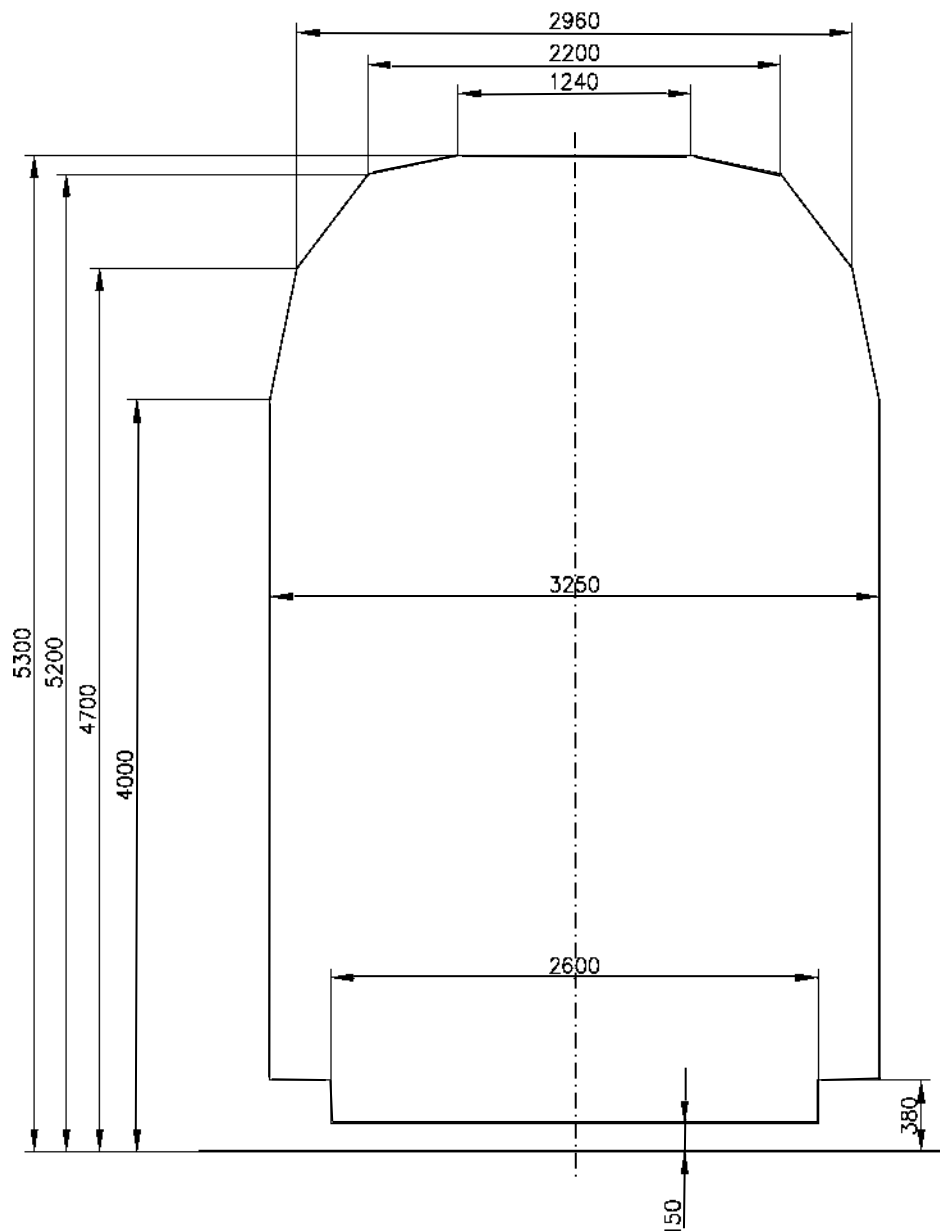

Рисунок 2

Льготный габарит погрузки на железных дорогах колеи 1520 мм:
 АЗ; БЧ; ГР; КЗХ; КРГ; ЛДЗ; ЛТГ; ЧФМ; ТДЖ; ТРК; УТИ; УЗ; ЭВР; РЖД, за исключением
 участков Дальневосточной ж.д.: Хабаровск-1— Амур и Кимкан — Богучан