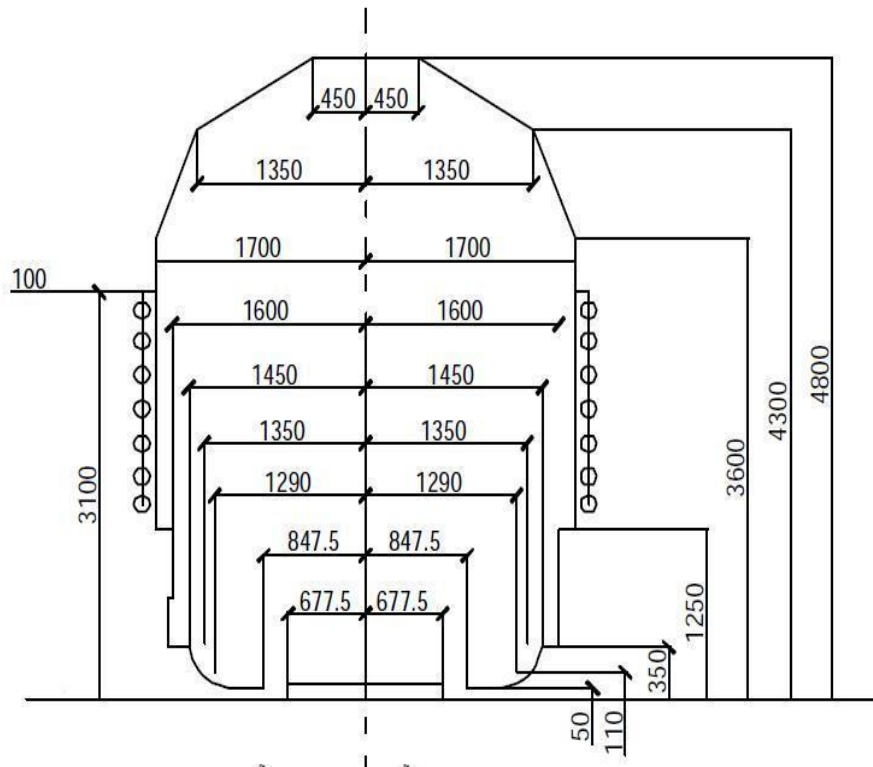

Рисунок 5б

Габарит погрузки на железных дорогах колеи 1435 мм: КЖД
(Нижняя негабаритность второй степени)

Рисунок 6

Габарит погрузки на железных дорогах колеи 1435 мм: ЗЧ

Рисунок 7

Габарит погрузки на железных дорогах колеи 1435 мм: ВЖД (через госграницу Донг-Данг)