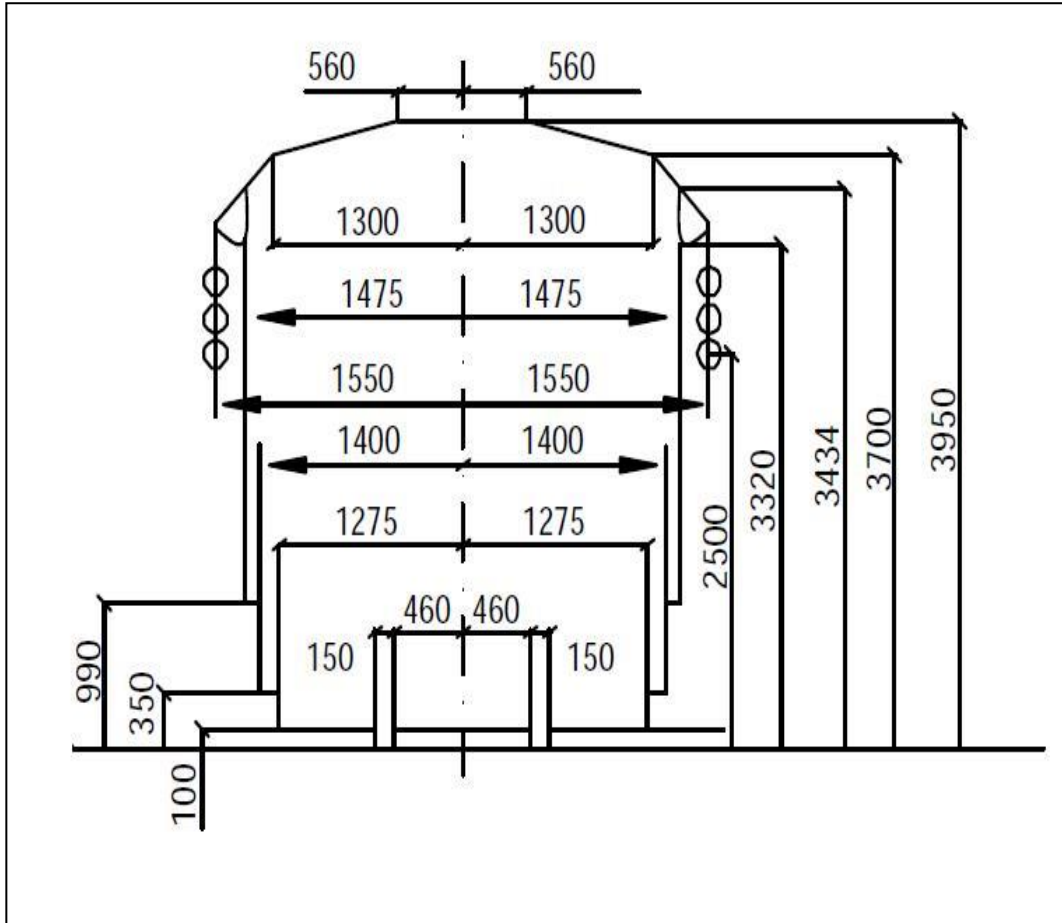

Рисунок 5б

Габарит погрузки на железных дорогах колеи 1435 мм: КЖД
(Нижняя негабаритность второй степени)

Рисунок 6

Габарит погрузки на железных дорогах колеи 1435 мм: ЗЧ

Рисунок 7

Габарит погрузки на железных дорогах колеи 1435 мм: ВЖД (через госграницу Донг-Данг)